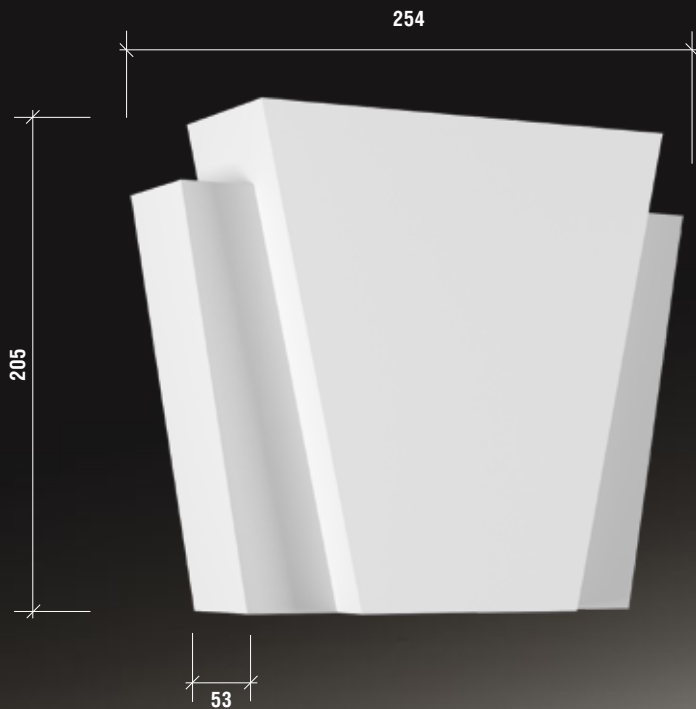

Европласт®

ФАСАДНЫЙ ДЕКОР

ОБНОВЛЕНИЯ ФАСАДНОГО КАТАЛОГА

4.91.002 карниз

длина карниза 2 метра

размеры указаны в миллиметрах

## НАЛИЧНИКИ

4.84.006

наличник

длина наличника 2 метра

4.85.006

сечение

размеры указаны в миллиметрах

## замковые камни

4.85.004 замковый камень

глубина замкового камня 75 мм

размеры указаны в миллиметрах

**4.85.005** замковый камень

глубина замкового камня 75 мм