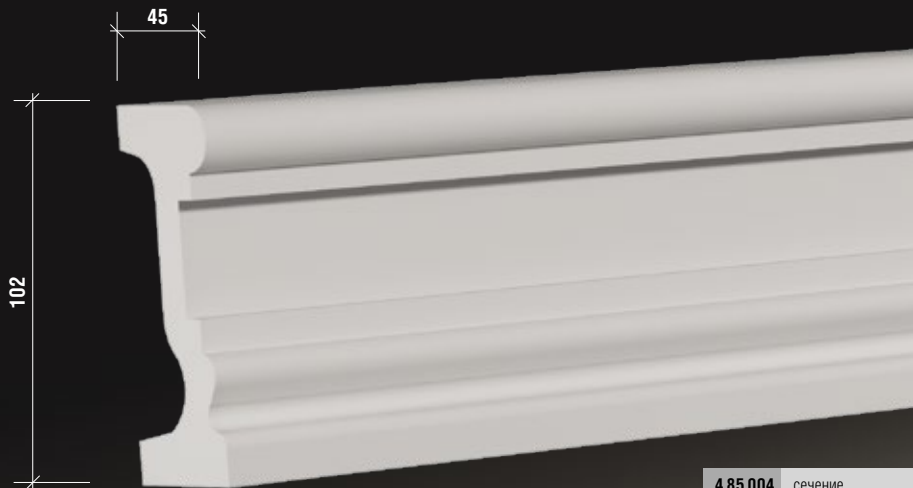

НАЛИЧНИКИ

4.84.004

наличник

длина наличника 2 метра

4.85.004

сечение

размеры указаны в миллиметрах