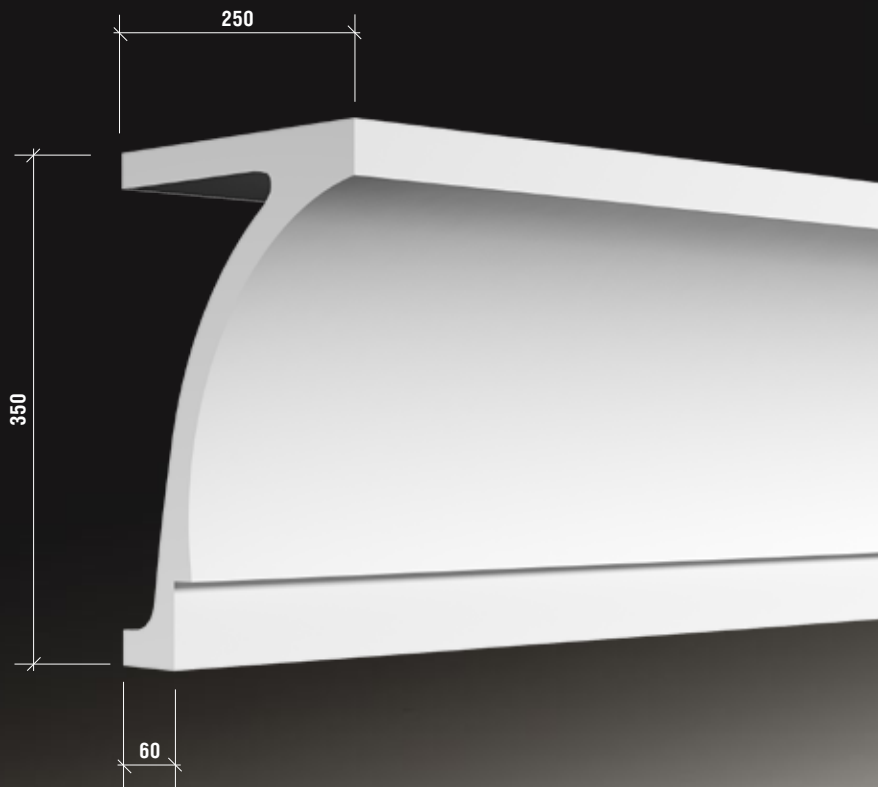

Европласт®

ФАСАДНЫЙ ДЕКОР

ОБНОВЛЕНИЯ ФАСАДНОГО КАТАЛОГА

4.91.002 карниз

длина карниза 2 метра

размеры указаны в миллиметрах

## НАЛИЧНИКИ

4.84.004

наличник

длина наличника 2 метра

4.85.004

сечение

размеры указаны в миллиметрах

4.84.005